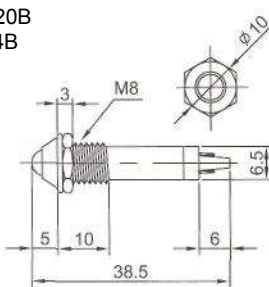

IL-781N (NEON) с резистором 120В 220В
IL-781L (LED) с резистором 6В 12В 24В
N-705P (TUNGSTEN FILAMENT)
6В 12В 24В
Аналог **N-705, N-705L**