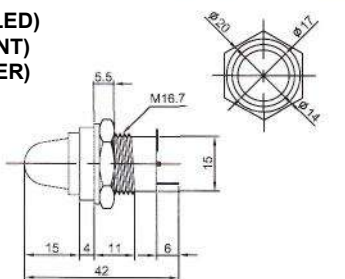

E-10

S-9

E-5

**N-831 (NEON) N-831L (LED)**  
**N-831P (TUNGSTEN FILAMENT)**  
**LH-010 E-10 резьба (HOLDER)**  
Аналог **N-831H**

**ELB01 Epoxy LED Bulb**  
с резистором 12В 24В

\* UL Flame: 94V-0

**N-832 (NEON) N-832L (LED)**  
**N-832P (TUNGSTEN FILAMENT)**  
**LH-011 E-10 резьба (HOLDER)**  
Аналог **N-832H**