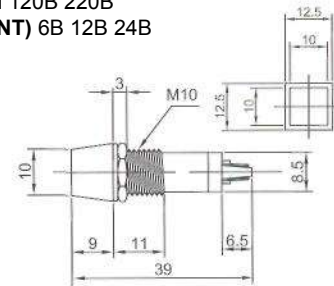

IL-765N (NEON) с резистором 120В 220В
IL-765P (TUNGSTEN FILAMENT) 6В 12В 24В
Аналог **N-802, N-802P**