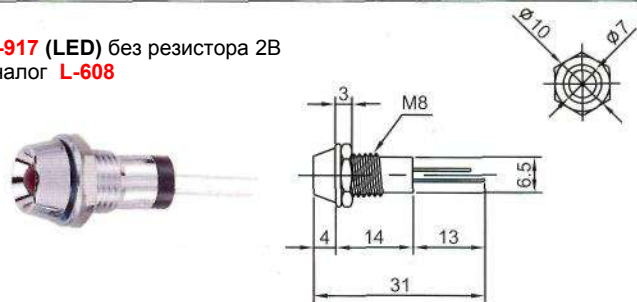

# ИНДИКАТОРЫ

Выводы показаны условно

**L-601 (LED)** без резистора 2В

**IL-917 (LED)** без резистора 2В  
Аналог **L-608**

**IL-912 (LED)** без резистора 2В  
Аналог **L-602**

**IL-918 (LED)** без резистора 2В  
Аналог **L-609**