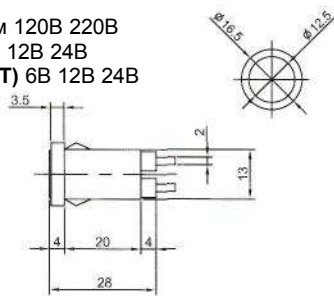

IL-302N (NEON) с резистором 120В 220В
IL-302L (LED) с резистором 6В 12В 24В
IL-302P (TUNGSTEN FILAMENT) 6В 12В 24В
Аналог **N-828B, N-828BL, N-828BP**