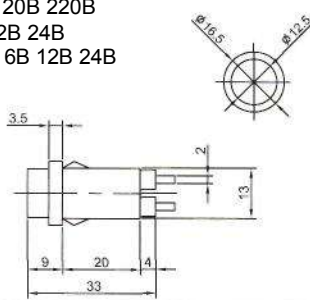

# ИНДИКАТОРЫ

Выводы показаны условно

**N-827 (NEON)** с резистором 120В 220В  
**N-827P (TUNGSTEN FILAMENT)**  
6В 12В 24В

**IL-954N (NEON)** с резистором 120В 220В  
Аналог **N-835W**

**IL-301N (NEON)** с резистором 120В 220В  
**IL-301L (LED)** с резистором 6В 12В 24В  
**IL-301P (TUNGSTEN FILAMENT)** 6В 12В 24В  
Аналог **N-828, N-828L, N-826P**