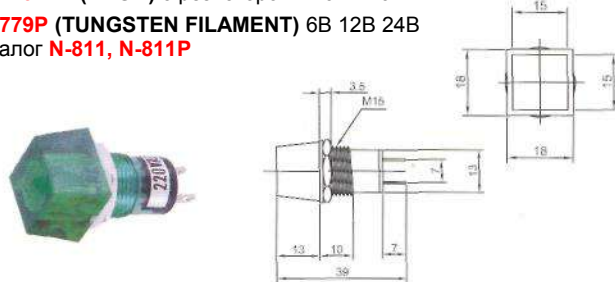

IL-779N (NEON) с резистором 120В 220В
IL-779P (TUNGSTEN FILAMENT) 6В 12В 24В
Аналог **N-811, N-811P**