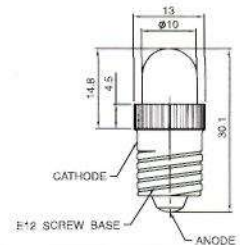

E-10

S-9

E-5

**N-831 (NEON) N-831L (LED)**  
**N-831P (TUNGSTEN FILAMENT)**  
**LH-010 E-10 резьба (HOLDER)**  
Аналог **N-831H**

**ELB01 Epoxy LED Bulb**  
с резистором 12В 24В

\* UL Flame: 94V-0

**N-832 (NEON) N-832L (LED)**  
**N-832P (TUNGSTEN FILAMENT)**  
**LH-011 E-10 резьба (HOLDER)**  
Аналог **N-832H**