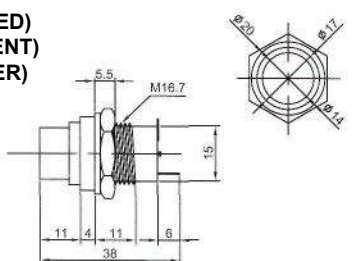

E-10

S-9

E-5

**N-831 (NEON) N-831L (LED)**  
**N-831P (TUNGSTEN FILAMENT)**  
**LH-010 E-10 резьба (HOLDER)**  
Аналог **N-831H**

**ELB01 Epoxy LED Bulb**  
с резистором 12В 24В

\* UL Flame: 94V-0

**N-832 (NEON) N-832L (LED)**  
**N-832P (TUNGSTEN FILAMENT)**  
**LH-011 E-10 резьба (HOLDER)**  
Аналог **N-832H**