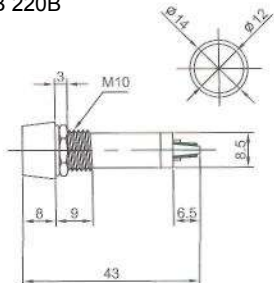

N-804 (NEON) с резистором 120В 220В
N-804P (TUNGSTEN FILAMENT)
6В 12В 24В