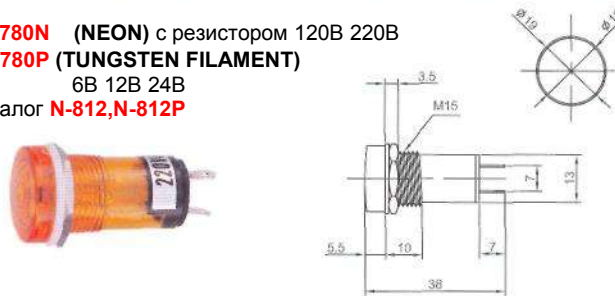

IL-780N (NEON) с резистором 120В 220В
IL-780P (TUNGSTEN FILAMENT)
6В 12В 24В
Аналог **N-812, N-812P**