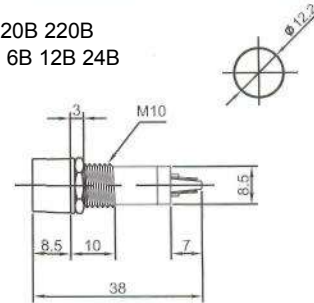

IL-763N (NEON) с резистором 120В 220В
IL-763P (TUNGSTEN FILAMENT) 6В 12В 24В
Аналог **N-801, N-801P**