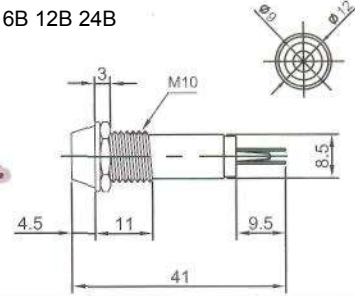

# ИНДИКАТОРЫ

Выводы показаны условно

**N-702** (NEON) без резистора  
**N-702L** (LED) с резистором 6В 12В 24В  
**N-702P** (TUNGSTEN FILAMENT)  
 6В 12В 24В

**N-708L** (LED) с резистором 6В 12В 24В

**IL-773** (NEON) с резистором 120В 220В  
**N-703L** (LED) с резистором 6В 12В 24В  
**N-703P** (TUNGSTEN FILAMENT)  
 6В 12В 24В  
 Аналог **N-703**