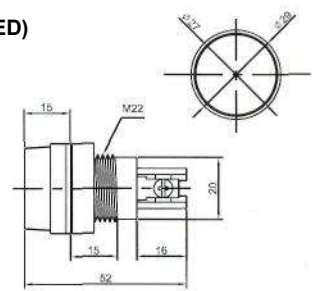

N-3001 (NEON) N-3001L (LED)
N-3001P (TUNGSTEN FILAMENT)
N-3001H S-9 байонет (HOLDER)