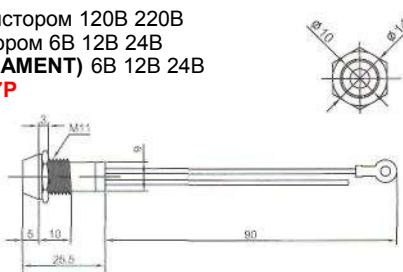

N-707 (NEON) с резистором 120В 220В
N-707L (LED) с резистором 6В 12В 24В
IL-776 (TUNGSTEN FILAMENT) 6В 12В 24В
Аналог **N-707P**