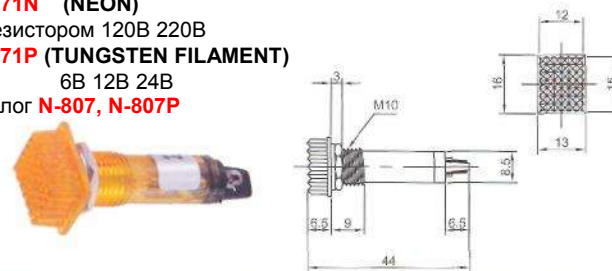

IL-771N (NEON)
с резистором 120В 220В
IL-771P (TUNGSTEN FILAMENT)
6В 12В 24В
Аналог **N-807, N-807P**