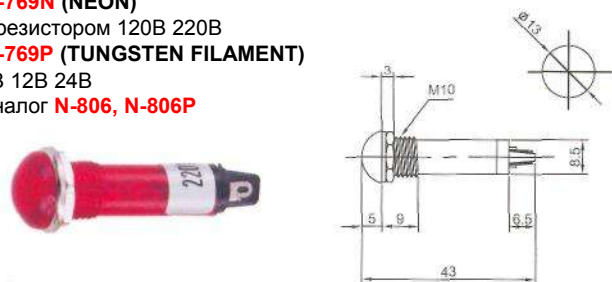

IL-769N (NEON)
с резистором 120В 220В
IL-769P (TUNGSTEN FILAMENT)
6В 12В 24В
Аналог **N-806, N-806P**