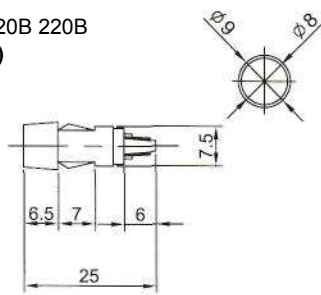

Неоновые (Neon)/Светодиодные (LED) Накаливания (Tungsten Filament) Держатели (Holder)

ИНДИКАТОРЫ

Выводы показаны условно

N-827 (NEON) с резистором 120В 220В
N-827P (TUNGSTEN FILAMENT)
6В 12В 24В