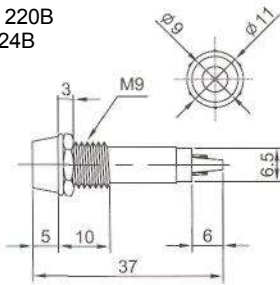

# ИНДИКАТОРЫ

Выводы показаны условно

**N-702** (NEON) без резистора  
**N-702L** (LED) с резистором 6В 12В 24В  
**N-702P** (TUNGSTEN FILAMENT)  
 6В 12В 24В

**N-708L** (LED) с резистором 6В 12В 24В

**IL-773** (NEON) с резистором 120В 220В  
**N-703L** (LED) с резистором 6В 12В 24В  
**N-703P** (TUNGSTEN FILAMENT)  
 6В 12В 24В  
 Аналог **N-703**