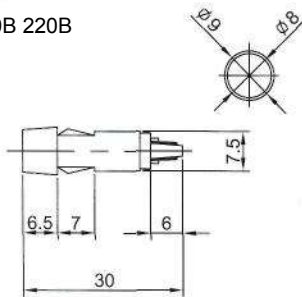

N-830 (NEON) с резистором 120В 220В
N-830P (TUNGSTEN FILAMENT)
6В 12В 24В