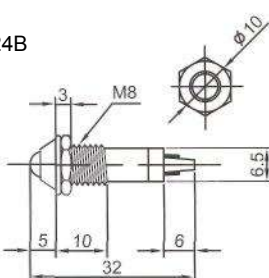

IL-782N (NEON) без резистора
N-706L (LED) с резистором 6В 12В 24В
IL-782P (TUNGSTEN FILAMENT)
6В 12В 24В
Аналог **N-706, N-706P**