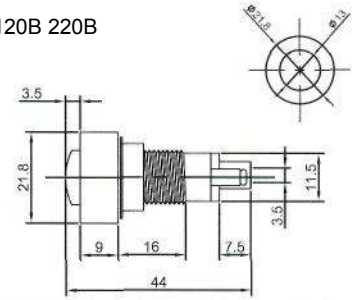

N-836 (NEON) с резистором 120В 220В