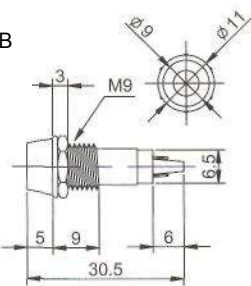

IL-762N (NEON) без резистора
N-704L (LED) с резистором 6В 12В 24В
IL-762P (TUNGSTEN FILAMENT)
6В 12В 24В
Аналог **N-704, N-704P**