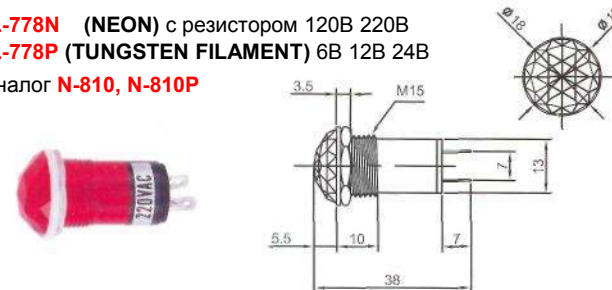

IL-778N (NEON) с резистором 120В 220В
IL-778P (TUNGSTEN FILAMENT) 6В 12В 24В
Аналог **N-810, N-810P**