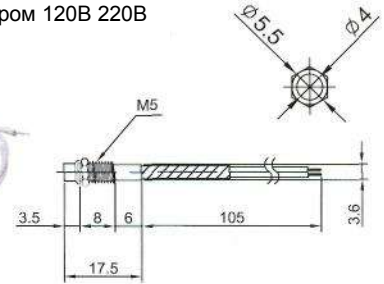

IL-954N (NEON) с резистором 120В 220В
Аналог **N-835W**