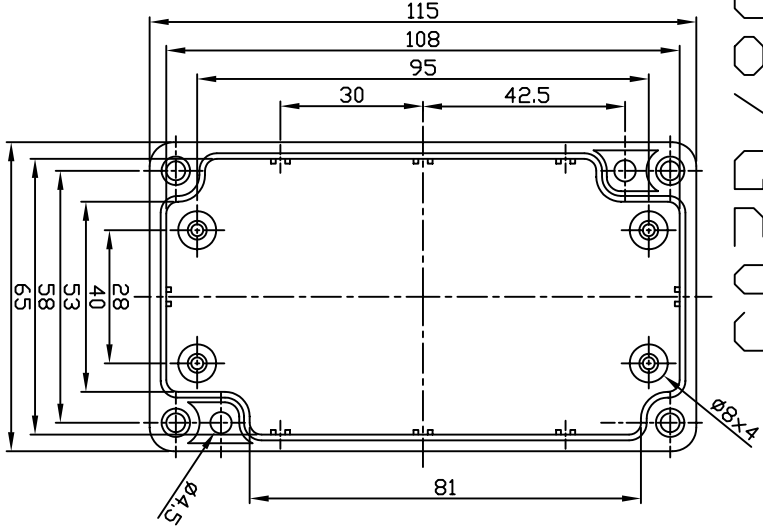

# G308/G205

宜文實業有限公司  
GAINTA INDUSTRIES LTD.

設計 BY	繪圖 BY	校圖 BY	比例 SCALE	日期 DATE	材質 MATE	圖名 TITLE	圖號 DWG NO.	圖號 REVISED	說明 DESCRIPTION
					ABS,PC	G308,G205			