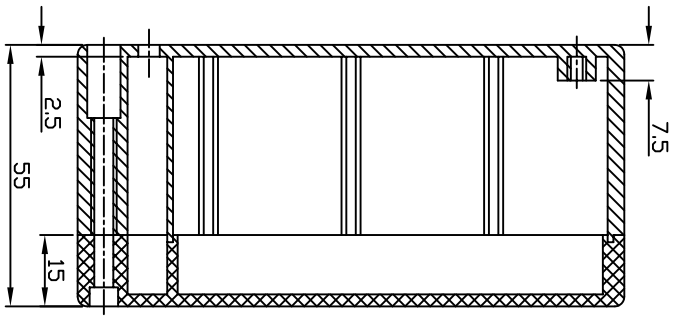

# G308/G205

宜文實業有限公司  
GAINTA INDUSTRIES LTD.

設計 BY	繪圖 BY	校圖 BY	比例 SCALE	日期 DATE	材質 MATE	圖名 TITLE	圖號 DWG NO.	圖號 REVISED	說明 DESCRIPTION
					ABS,PC	G308,G205			